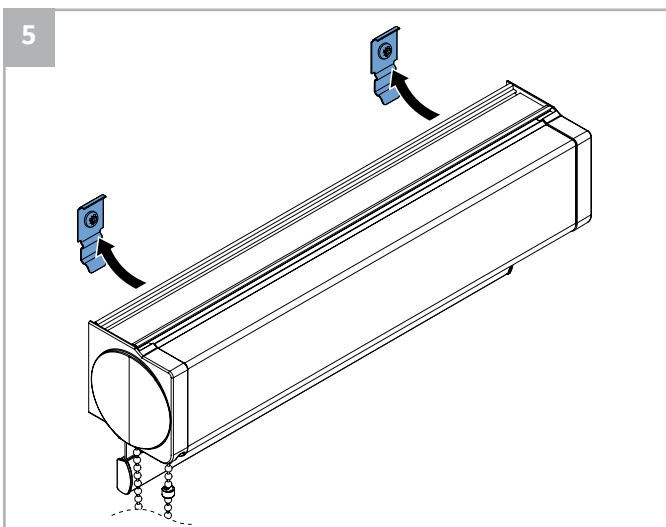

⚠ Bestelde hoogtemaat (H) = maximale afrolhoogte

Montage

	300-1200 mm	1201-1700 mm	1701-2200 mm	2201-2700 mm	> 2701
	2	3	4	5	6

Montage

Bediening

Demontage

Staaldraad geleiding

Staaldraad geleiding

Zijgeleiding U-profiel met borstel

Let op:

Geleiders zijn niet voorgeboord.

A

B

Kindveiligheid

WAARSCHUWING

- Jonge kinderen kunnen gewurgd worden in de lus van trekkoorden, banden en koorden die binnenzonwering bedienen. Koorden kunnen ook rond de nek wikkelen.
- Houd koorden buiten het bereik van jonge kinderen, om wurging en verstrengeling te voorkomen.
- Houd meubels uit de buurt van binnenzonwering koorden.
- Knoop de koorden niet bij elkaar. Zorg ervoor dat de koorden niet kunnen draaien of een lus kunnen creëren.
- Installeer en gebruik de meegeleverde veiligheidsvoorzieningen volgens de installatie-instructies voor dit product om de mogelijkheid van een dergelijk ongeval te beperken.