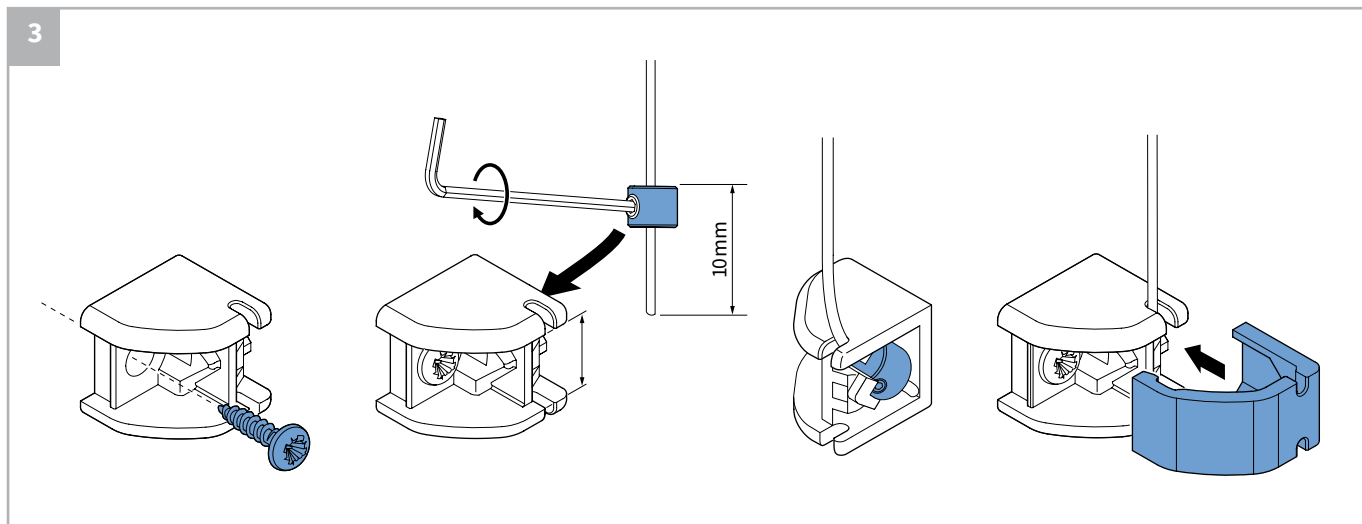

⚠ Lees deze montage-instructie zorgvuldig door voordat u gaat monteren.

Rol gordijnen moeten gemonteerd worden door vakkundige monteurs. Foutieve montage kan leiden tot ongelukken. Veranderingen in het rolgordijn moeten goedgekeurd worden door de fabrikant. Schroeven voor de bevestiging zijn niet bijgesloten. Gebruik altijd schroeven en pluggen welke geschikt zijn voor de wand of het plafond waarop het rolgordijn gemonteerd wordt!

⚠ Bestelde hoogtemaat (H) = maximale afrolhoogte

Montage

	300-1200 mm	1201-1700 mm	1701-2200 mm	2201-2700 mm	> 2701
	2	3	4	5	6

Montage

Bediening

Demontage

Staaldraad geleiding

Staaldraad geleiding

Zijgeleiding U-profiel met borstel

Let op:

Geleiders zijn niet voorgeboord.

A

B

Kindveiligheid

WAARSCHUWING

- Jonge kinderen kunnen gewurgd worden in de lus van trekkoorden, banden en koorden die binnenzonwering bedienen. Koorden kunnen ook rond de nek wikkelen.
- Houd koorden buiten het bereik van jonge kinderen, om wurging en verstrengeling te voorkomen.
- Houd meubels uit de buurt van binnenzonwering koorden.
- Knoop de koorden niet bij elkaar. Zorg ervoor dat de koorden niet kunnen draaien of een lus kunnen creëren.
- Installeer en gebruik de meegeleverde veiligheidsvoorzieningen volgens de installatie-instructies voor dit product om de mogelijkheid van een dergelijk ongeval te beperken.