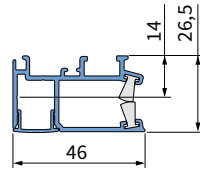

⚠ Bestelde hoogtemaat (H) = maximale afrolhoogte

Montage

	300-1200 mm	1201-1700 mm	1701-2200 mm	2201-2700 mm	> 2701
	2	3	4	5	6

Montage

Bediening

Demontage

Staaldraad geleiding

Staaldraad geleiding

Zijgeleiding U-profiel met borstel

Let op:

Geleiders zijn niet voorgeboord.

A

B

Kindveiligheid

WAARSCHUWING

- Jonge kinderen kunnen gewurgd worden in de lus van trekkoorden, banden en koorden die binnenzonwering bedienen. Koorden kunnen ook rond de nek wikkelen.
- Houd koorden buiten het bereik van jonge kinderen, om wurging en verstrengeling te voorkomen.
- Houd meubels uit de buurt van binnenzonwering koorden.
- Knoop de koorden niet bij elkaar. Zorg ervoor dat de koorden niet kunnen draaien of een lus kunnen creëren.
- Installeer en gebruik de meegeleverde veiligheidsvoorzieningen volgens de installatie-instructies voor dit product om de mogelijkheid van een dergelijk ongeval te beperken.