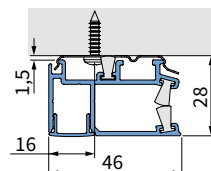

⚠ Bestelde hoogtemaat (H) = maximale afrolhoogte

Montage

	300-1200 mm	1201-1700 mm	1701-2200 mm	2201-2700 mm	> 2701
	2	3	4	5	6

Montage

Bediening

Demontage

Staaldraad geleiding

Staaldraad geleiding

Zijgeleiding U-profiel met borstel

Let op:

Geleiders zijn niet voorgeboord.

A

B

Kindveiligheid

WAARSCHUWING

- Jonge kinderen kunnen gewurgd worden in de lus van trekkoorden, banden en koorden die binnenzonwering bedienen. Koorden kunnen ook rond de nek wikkelen.
- Houd koorden buiten het bereik van jonge kinderen, om wurging en verstrengeling te voorkomen.
- Houd meubels uit de buurt van binnenzonwering koorden.
- Knoop de koorden niet bij elkaar. Zorg ervoor dat de koorden niet kunnen draaien of een lus kunnen creëren.
- Installeer en gebruik de meegeleverde veiligheidsvoorzieningen volgens de installatie-instructies voor dit product om de mogelijkheid van een dergelijk ongeval te beperken.