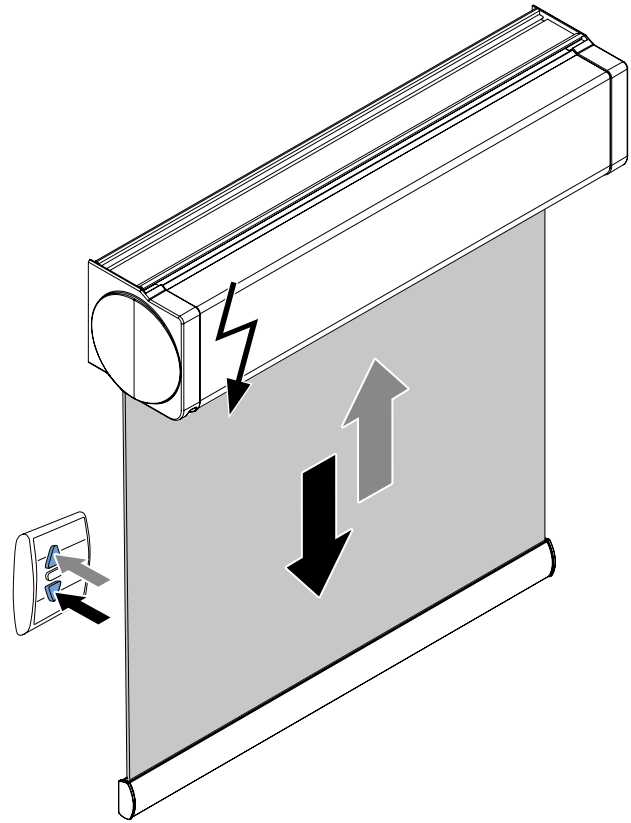

⚠ Lees deze montage-instructie zorgvuldig door voordat u gaat monteren.

Rol gordijnen moeten gemonteerd worden door vakkundige monteurs. Foutieve montage kan leiden tot ongelukken. Veranderingen in het rolgordijn moeten goedgekeurd worden door de fabrikant. Schroeven voor de bevestiging zijn niet bijgesloten. Gebruik altijd schroeven en pluggen welke geschikt zijn voor de wand of het plafond waarop het rolgordijn gemonteerd wordt!

⚠ Bestelde hoogtemaat (H) = maximale afrolhoogte

Montage

	300-1200 mm	1201-1700 mm	1701-2200 mm	2201-2700 mm	> 2701
	2	3	4	5	6

Montage

Bediening

Demontage

Staaldraad geleiding

Staaldraad geleiding

Zijgeleiding U-profiel met borstel

Let op:

Geleiders zijn niet voorgeboord.

A

B

Kindveiligheid

WAARSCHUWING

- Jonge kinderen kunnen gewurgd worden in de lus van trekkoorden, banden en koorden die binnenzonwering bedienen. Koorden kunnen ook rond de nek wikkelen.
- Houd koorden buiten het bereik van jonge kinderen, om wurging en verstrengeling te voorkomen.
- Houd meubels uit de buurt van binnenzonwering koorden.
- Knoop de koorden niet bij elkaar. Zorg ervoor dat de koorden niet kunnen draaien of een lus kunnen creëren.
- Installeer en gebruik de meegeleverde veiligheidsvoorzieningen volgens de installatie-instructies voor dit product om de mogelijkheid van een dergelijk ongeval te beperken.