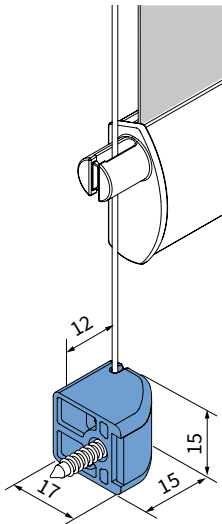

⚠ Lees deze montage-instructie zorgvuldig door voordat u gaat monteren.

Rol gordijnen moeten gemonteerd worden door vakkundige monteurs. Foutieve montage kan leiden tot ongelukken. Veranderingen in het rolgordijn moeten goedgekeurd worden door de fabrikant. Schroeven voor de bevestiging zijn niet bijgesloten. Gebruik altijd schroeven en pluggen welke geschikt zijn voor de wand of het plafond waarop het rolgordijn gemonteerd wordt!

⚠ Bestelde hoogtemaat (H) = maximale afrolhoogte

Montage

	300-1200 mm	1201-1700 mm	1701-2200 mm	2201-2700 mm	> 2701
	2	3	4	5	6

Montage

Bediening

Demontage

Staaldraad geleiding

Staaldraad geleiding

Zijgeleiding U-profiel met borstel

Let op:

Geleiders zijn niet voorgeboord.

A

B

Kindveiligheid

WAARSCHUWING

- Jonge kinderen kunnen gewurgd worden in de lus van trekkoorden, banden en koorden die binnenzonwering bedienen. Koorden kunnen ook rond de nek wikkelen.
- Houd koorden buiten het bereik van jonge kinderen, om wurging en verstrengeling te voorkomen.
- Houd meubels uit de buurt van binnenzonwering koorden.
- Knoop de koorden niet bij elkaar. Zorg ervoor dat de koorden niet kunnen draaien of een lus kunnen creëren.
- Installeer en gebruik de meegeleverde veiligheidsvoorzieningen volgens de installatie-instructies voor dit product om de mogelijkheid van een dergelijk ongeval te beperken.