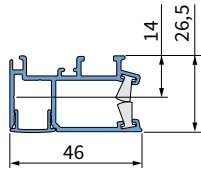

⚠ Bestelde hoogtemaat (H) = maximale afrolhoogte

Montage

	300-1200 mm	1201-1700 mm	1701-2200 mm	2201-2700 mm	> 2701
	2	3	4	5	6

Montage

Bediening

Demontage

Staaldraad geleiding

Staaldraad geleiding

Zijgeleiding U-profiel met borstel

Let op:

Geleiders zijn niet voorgeboord.

A

B

Kindveiligheid

WAARSCHUWING

- Jonge kinderen kunnen gewurgd worden in de lus van trekkoorden, banden en koorden die binnenzonwering bedienen. Koorden kunnen ook rond de nek wikkelen.
- Houd koorden buiten het bereik van jonge kinderen, om wurging en verstrengeling te voorkomen.
- Houd meubels uit de buurt van binnenzonwering koorden.
- Knoop de koorden niet bij elkaar. Zorg ervoor dat de koorden niet kunnen draaien of een lus kunnen creëren.
- Installeer en gebruik de meegeleverde veiligheidsvoorzieningen volgens de installatie-instructies voor dit product om de mogelijkheid van een dergelijk ongeval te beperken.