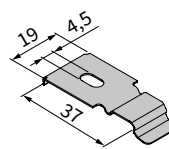

⚠ Bestelde hoogtemaat (H) = maximale afrolhoogte

Montage

	300-1200 mm	1201-1700 mm	1701-2200 mm	2201-2700 mm	> 2701
	2	3	4	5	6

Montage

Bediening

Demontage

Staaldraad geleiding

Staaldraad geleiding

Zijgeleiding U-profiel met borstel

Let op:

Geleiders zijn niet voorgeboord.

A

B

Kindveiligheid

WAARSCHUWING

- Jonge kinderen kunnen gewurgd worden in de lus van trekkoorden, banden en koorden die binnenzonwering bedienen. Koorden kunnen ook rond de nek wikkelen.
- Houd koorden buiten het bereik van jonge kinderen, om wurging en verstrengeling te voorkomen.
- Houd meubels uit de buurt van binnenzonwering koorden.
- Knoop de koorden niet bij elkaar. Zorg ervoor dat de koorden niet kunnen draaien of een lus kunnen creëren.
- Installeer en gebruik de meegeleverde veiligheidsvoorzieningen volgens de installatie-instructies voor dit product om de mogelijkheid van een dergelijk ongeval te beperken.