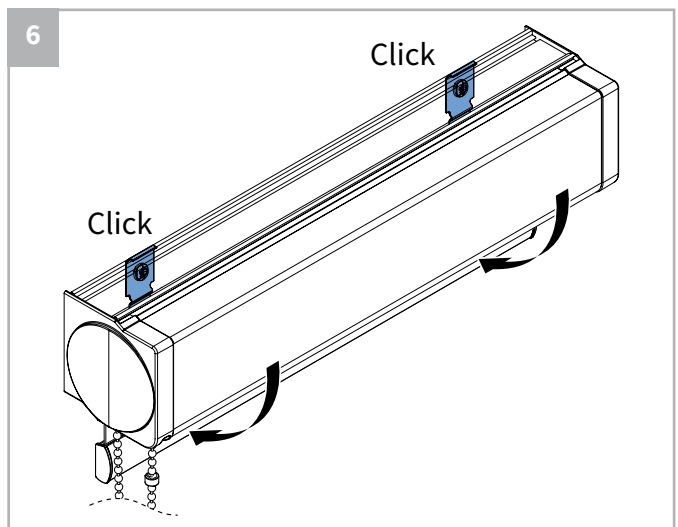

⚠ Lees deze montage-instructie zorgvuldig door voordat u gaat monteren.

Rol gordijnen moeten gemonteerd worden door vakkundige monteurs. Foutieve montage kan leiden tot ongelukken. Veranderingen in het rolgordijn moeten goedgekeurd worden door de fabrikant. Schroeven voor de bevestiging zijn niet bijgesloten. Gebruik altijd schroeven en pluggen welke geschikt zijn voor de wand of het plafond waarop het rolgordijn gemonteerd wordt!

⚠ Bestelde hoogtemaat (H) = maximale afrolhoogte

Montage

	300-1200 mm	1201-1700 mm	1701-2200 mm	2201-2700 mm	> 2701
	2	3	4	5	6

Montage

Bediening

Demontage

Staaldraad geleiding

Staaldraad geleiding

Zijgeleiding U-profiel met borstel

Let op:

Geleiders zijn niet voorgeboord.

A

B

Kindveiligheid

WAARSCHUWING

- Jonge kinderen kunnen gewurgd worden in de lus van trekkoorden, banden en koorden die binnenzonwering bedienen. Koorden kunnen ook rond de nek wikkelen.
- Houd koorden buiten het bereik van jonge kinderen, om wurging en verstrengeling te voorkomen.
- Houd meubels uit de buurt van binnenzonwering koorden.
- Knoop de koorden niet bij elkaar. Zorg ervoor dat de koorden niet kunnen draaien of een lus kunnen creëren.
- Installeer en gebruik de meegeleverde veiligheidsvoorzieningen volgens de installatie-instructies voor dit product om de mogelijkheid van een dergelijk ongeval te beperken.