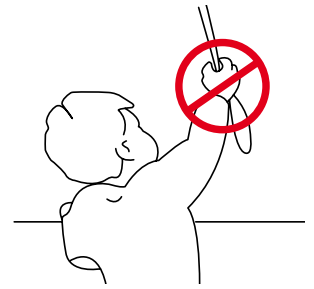

⚠ Lees deze montage-instructie zorgvuldig door voordat u gaat monteren.

Rol gordijnen moeten gemonteerd worden door vakkundige monteurs. Foutieve montage kan leiden tot ongelukken. Veranderingen in het rolgordijn moeten goedgekeurd worden door de fabrikant. Schroeven voor de bevestiging zijn niet bijgesloten. Gebruik altijd schroeven en pluggen welke geschikt zijn voor de wand of het plafond waarop het rolgordijn gemonteerd wordt!

Zijgeleiding U-profiel met borstel

Let op:

Geleiders zijn niet voorgeboord.

A

B

Kindveiligheid

WAARSCHUWING

- Jonge kinderen kunnen gewurgd worden in de lus van trekkoorden, banden en koorden die binnenzonwering bedienen. Koorden kunnen ook rond de nek wikkelen.
- Houd koorden buiten het bereik van jonge kinderen, om wurging en verstrengeling te voorkomen.
- Houd meubels uit de buurt van binnenzonwering koorden.
- Knoop de koorden niet bij elkaar. Zorg ervoor dat de koorden niet kunnen draaien of een lus kunnen creëren.
- Installeer en gebruik de meegeleverde veiligheidsvoorzieningen volgens de installatie-instructies voor dit product om de mogelijkheid van een dergelijk ongeval te beperken.