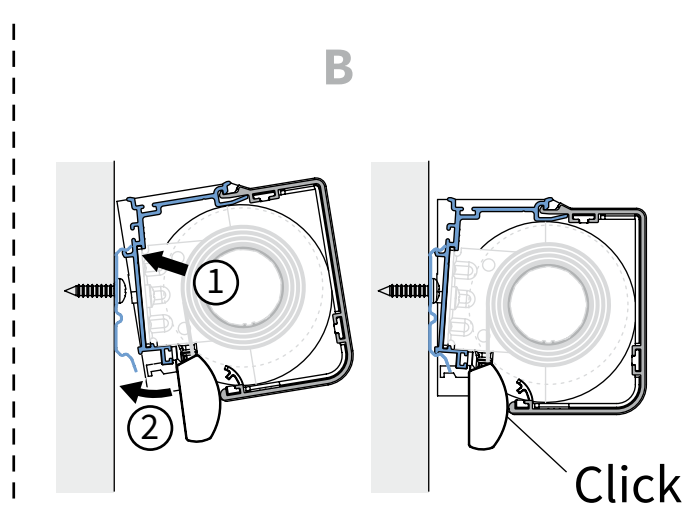

⚠ Lees deze montage-instructie zorgvuldig door voordat u gaat monteren.

Rol gordijnen moeten gemonteerd worden door vakkundige monteurs. Foutieve montage kan leiden tot ongelukken. Veranderingen in het rolgordijn moeten goedgekeurd worden door de fabrikant. Schroeven voor de bevestiging zijn niet bijgesloten. Gebruik altijd schroeven en pluggen welke geschikt zijn voor de wand of het plafond waarop het rolgordijn gemonteerd wordt!

⚠ Bestelde hoogtemaat (H) = maximale afrolhoogte

Montage

	300-1200 mm	1201-1700 mm	1701-2200 mm	2201-2700 mm	> 2701
	2	3	4	5	6

Montage

Bediening

Demontage

Staaldraad geleiding

Staaldraad geleiding

Zijgeleiding U-profiel met borstel

Let op:

Geleiders zijn niet voorgeboord.

A

B

Kindveiligheid

WAARSCHUWING

- Jonge kinderen kunnen gewurgd worden in de lus van trekkoorden, banden en koorden die binnenzonwering bedienen. Koorden kunnen ook rond de nek wikkelen.
- Houd koorden buiten het bereik van jonge kinderen, om wurging en verstrengeling te voorkomen.
- Houd meubels uit de buurt van binnenzonwering koorden.
- Knoop de koorden niet bij elkaar. Zorg ervoor dat de koorden niet kunnen draaien of een lus kunnen creëren.
- Installeer en gebruik de meegeleverde veiligheidsvoorzieningen volgens de installatie-instructies voor dit product om de mogelijkheid van een dergelijk ongeval te beperken.