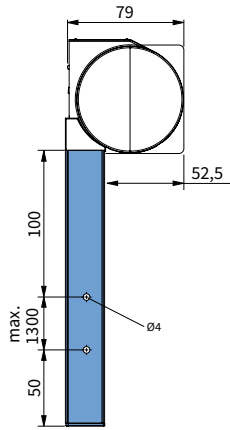

Zijgeleiding U-profiel met borstel

Let op:

Geleiders zijn niet voorgeboord.