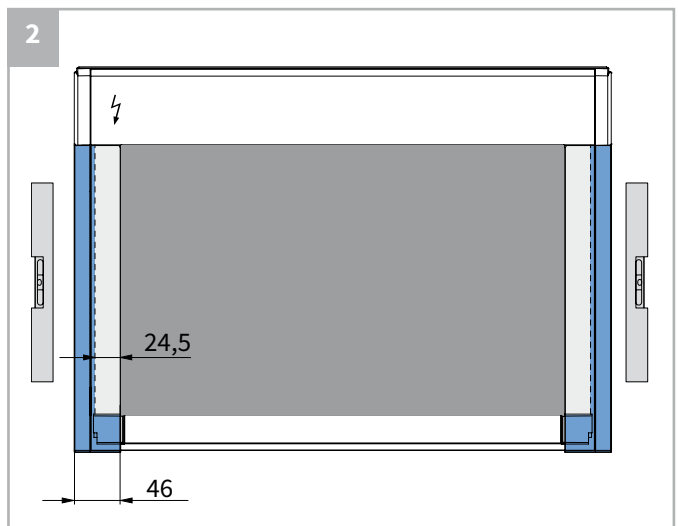

⚠ Bestelde hoogtemaat (H) = maximale afrolhoogte

Montage

	300-1200 mm	1201-1700 mm	1701-2200 mm	2201-2700 mm	> 2701
	2	3	4	5	6

Montage

Bediening

Demontage

Staaldraad geleiding

Staaldraad geleiding

Zijgeleiding U-profiel met borstel

Let op:

Geleiders zijn niet voorgeboord.

A

B

Kindveiligheid

WAARSCHUWING

- Jonge kinderen kunnen gewurgd worden in de lus van trekkoorden, banden en koorden die binnenzonwering bedienen. Koorden kunnen ook rond de nek wikkelen.
- Houd koorden buiten het bereik van jonge kinderen, om wurging en verstrengeling te voorkomen.
- Houd meubels uit de buurt van binnenzonwering koorden.
- Knoop de koorden niet bij elkaar. Zorg ervoor dat de koorden niet kunnen draaien of een lus kunnen creëren.
- Installeer en gebruik de meegeleverde veiligheidsvoorzieningen volgens de installatie-instructies voor dit product om de mogelijkheid van een dergelijk ongeval te beperken.