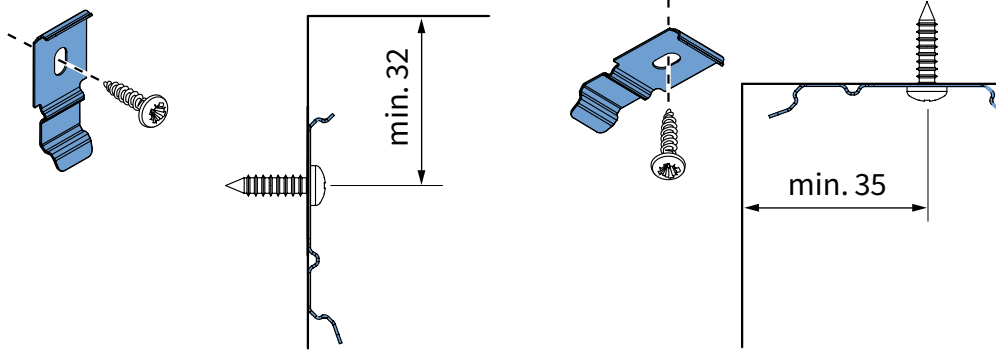

MONTAGEHANDLEIDING

ROLGORDIJNEN

Cassette vierkant

⚠ De verpakking mag nooit met een mes, schaar of ander scherp voorwerp geopend worden.

Scherpe voorwerpen kunnen gaatjes in de verduisterende coating veroorzaken.

⚠ Lees deze montage-instructie zorgvuldig door voordat u gaat monteren.

Rol gordijnen moeten gemonteerd worden door vakkundige monteurs. Foutieve montage kan leiden tot ongelukken. Veranderingen in het rolgordijn moeten goedgekeurd worden door de fabrikant. Schroeven voor de bevestiging zijn niet bijgesloten. Gebruik altijd schroeven en pluggen welke geschikt zijn voor de wand of het plafond waarop het rolgordijn gemonteerd wordt!

⚠ Bestelde hoogtemaat (H) = maximale afrolhoogte

Montage

	300-1200 mm	1201-1700 mm	1701-2200 mm	2201-2700 mm	> 2701
	2	3	4	5	6

Montage

Bediening

Demontage

Staaldraad geleiding

Staaldraad geleiding

Zijgeleiding U-profiel met borstel

Let op:

Geleiders zijn niet voorgeboord.

A

B

Kindveiligheid

WAARSCHUWING

- Jonge kinderen kunnen gewurgd worden in de lus van trekkoorden, banden en koorden die binnenzonwering bedienen. Koorden kunnen ook rond de nek wikkelen.
- Houd koorden buiten het bereik van jonge kinderen, om wurging en verstrengeling te voorkomen.
- Houd meubels uit de buurt van binnenzonwering koorden.
- Knoop de koorden niet bij elkaar. Zorg ervoor dat de koorden niet kunnen draaien of een lus kunnen creëren.
- Installeer en gebruik de meegeleverde veiligheidsvoorzieningen volgens de installatie-instructies voor dit product om de mogelijkheid van een dergelijk ongeval te beperken.