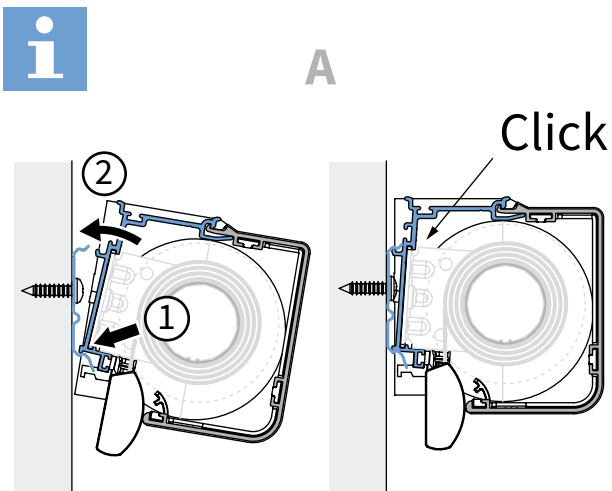

⚠ Lees deze montage-instructie zorgvuldig door voordat u gaat monteren.

Rol gordijnen moeten gemonteerd worden door vakkundige monteurs. Foutieve montage kan leiden tot ongelukken. Veranderingen in het rolgordijn moeten goedgekeurd worden door de fabrikant. Schroeven voor de bevestiging zijn niet bijgesloten. Gebruik altijd schroeven en pluggen welke geschikt zijn voor de wand of het plafond waarop het rolgordijn gemonteerd wordt!

⚠ Bestelde hoogtemaat (H) = maximale afrolhoogte

Montage

	300-1200 mm	1201-1700 mm	1701-2200 mm	2201-2700 mm	> 2701
	2	3	4	5	6

Montage

Bediening

Demontage

Staaldraad geleiding

Staaldraad geleiding

Zijgeleiding U-profiel met borstel

Let op:

Geleiders zijn niet voorgeboord.

A

B

Kindveiligheid

WAARSCHUWING

- Jonge kinderen kunnen gewurgd worden in de lus van trekkoorden, banden en koorden die binnenzonwering bedienen. Koorden kunnen ook rond de nek wikkelen.
- Houd koorden buiten het bereik van jonge kinderen, om wurging en verstrengeling te voorkomen.
- Houd meubels uit de buurt van binnenzonwering koorden.
- Knoop de koorden niet bij elkaar. Zorg ervoor dat de koorden niet kunnen draaien of een lus kunnen creëren.
- Installeer en gebruik de meegeleverde veiligheidsvoorzieningen volgens de installatie-instructies voor dit product om de mogelijkheid van een dergelijk ongeval te beperken.