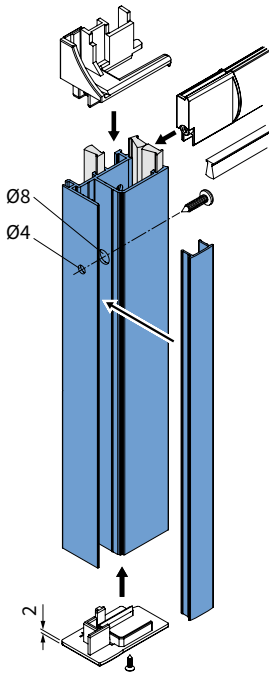

⚠ Bestelde hoogtemaat (H) = maximale afrolhoogte

Montage

	300-1200 mm	1201-1700 mm	1701-2200 mm	2201-2700 mm	> 2701
	2	3	4	5	6

Montage

Bediening

Demontage

Staaldraad geleiding

Staaldraad geleiding

Zijgeleiding U-profiel met borstel

Let op:

Geleiders zijn niet voorgeboord.

A

B

Kindveiligheid

WAARSCHUWING

- Jonge kinderen kunnen gewurgd worden in de lus van trekkoorden, banden en koorden die binnenzonwering bedienen. Koorden kunnen ook rond de nek wikkelen.
- Houd koorden buiten het bereik van jonge kinderen, om wurging en verstrengeling te voorkomen.
- Houd meubels uit de buurt van binnenzonwering koorden.
- Knoop de koorden niet bij elkaar. Zorg ervoor dat de koorden niet kunnen draaien of een lus kunnen creëren.
- Installeer en gebruik de meegeleverde veiligheidsvoorzieningen volgens de installatie-instructies voor dit product om de mogelijkheid van een dergelijk ongeval te beperken.