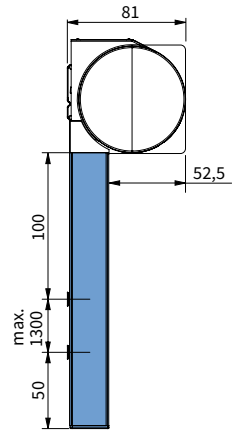

Zijgeleiding U-profiel met borstel

Let op:

Geleiders zijn niet voorgeboord.