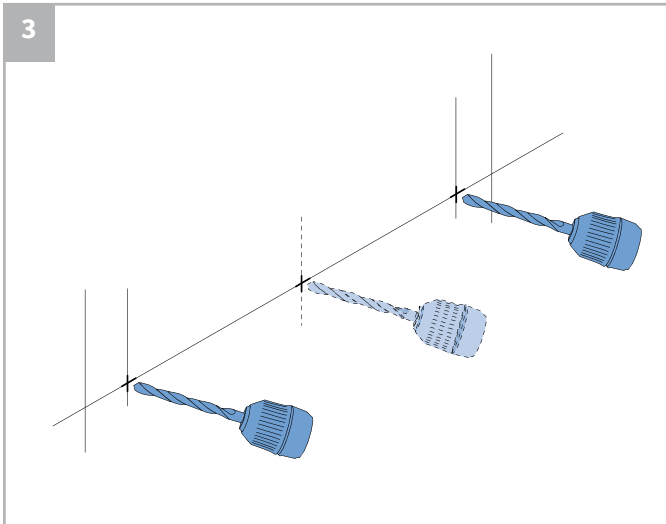

⚠ Bestelde hoogtemaat (H) = maximale afrolhoogte

Montage

	300-1200 mm	1201-1700 mm	1701-2200 mm	2201-2700 mm	> 2701
	2	3	4	5	6

Montage

Bediening

Demontage

Staaldraad geleiding

Staaldraad geleiding

Zijgeleiding U-profiel met borstel

Let op:

Geleiders zijn niet voorgeboord.

A

B

Kindveiligheid

WAARSCHUWING

- Jonge kinderen kunnen gewurgd worden in de lus van trekkoorden, banden en koorden die binnenzonwering bedienen. Koorden kunnen ook rond de nek wikkelen.
- Houd koorden buiten het bereik van jonge kinderen, om wurging en verstrengeling te voorkomen.
- Houd meubels uit de buurt van binnenzonwering koorden.
- Knoop de koorden niet bij elkaar. Zorg ervoor dat de koorden niet kunnen draaien of een lus kunnen creëren.
- Installeer en gebruik de meegeleverde veiligheidsvoorzieningen volgens de installatie-instructies voor dit product om de mogelijkheid van een dergelijk ongeval te beperken.