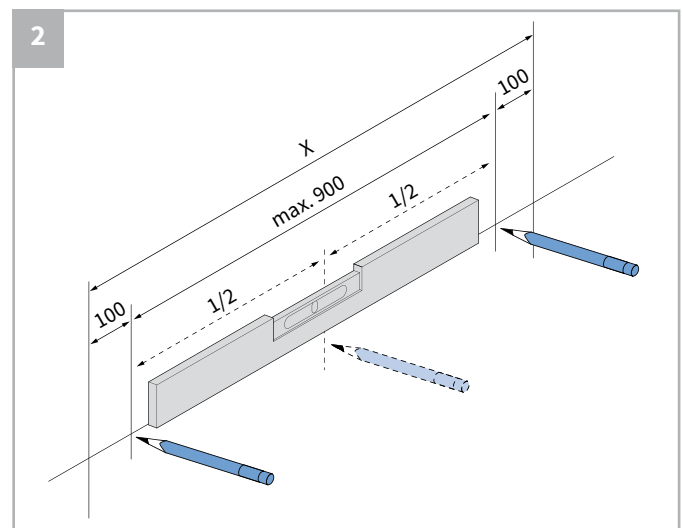

⚠ Lees deze montage-instructie zorgvuldig door voordat u gaat monteren.

Rol gordijnen moeten gemonteerd worden door vakkundige monteurs. Foutieve montage kan leiden tot ongelukken. Veranderingen in het rolgordijn moeten goedgekeurd worden door de fabrikant. Schroeven voor de bevestiging zijn niet bijgesloten. Gebruik altijd schroeven en pluggen welke geschikt zijn voor de wand of het plafond waarop het rolgordijn gemonteerd wordt!

⚠ Bestelde hoogtemaat (H) = maximale afrolhoogte

Montage

	300-1200 mm	1201-1700 mm	1701-2200 mm	2201-2700 mm	> 2701
	2	3	4	5	6

Montage

Bediening

Demontage

Staaldraad geleiding

Staaldraad geleiding