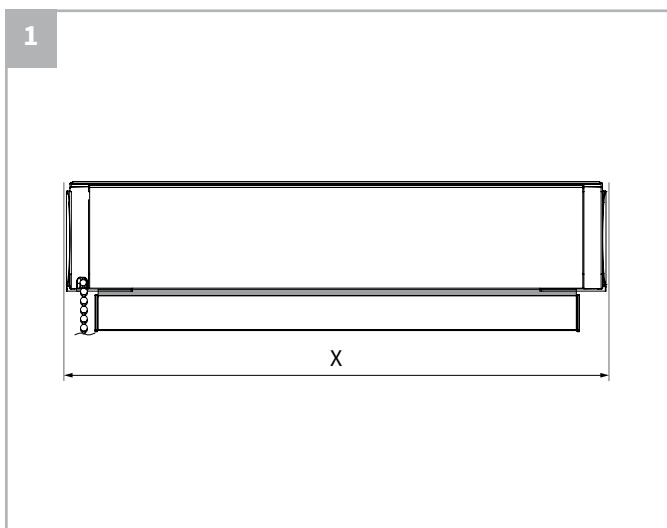

⚠ Bestelde hoogtemaat (H) = maximale afrolhoogte

Montage

	300-1200 mm	1201-1700 mm	1701-2200 mm	2201-2700 mm	> 2701
	2	3	4	5	6

Montage

Bediening

Demontage

Staaldraad geleiding

Staaldraad geleiding