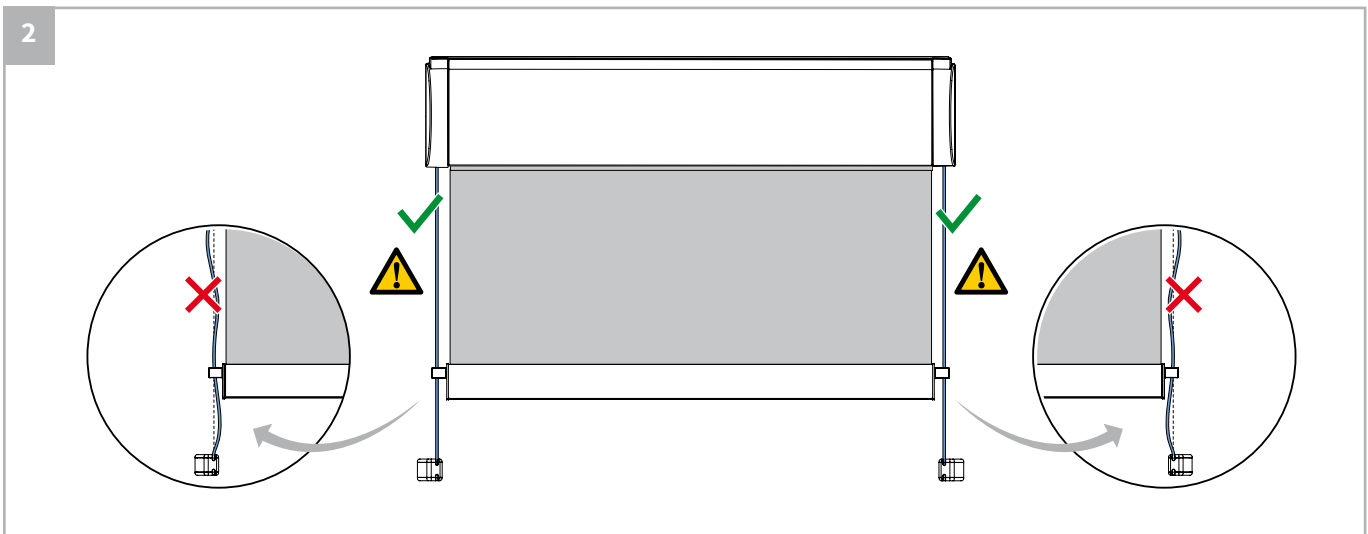

⚠ Bestelde hoogtemaat (H) = maximale afrolhoogte

Montage

	300-1200 mm	1201-1700 mm	1701-2200 mm	2201-2700 mm	> 2701
	2	3	4	5	6

Montage

Bediening

Demontage

Staaldraad geleiding

Staaldraad geleiding

Zijgeleiding U-profiel met borstel

Let op:

Geleiders zijn niet voorgeboord.

A

B

Kindveiligheid

WAARSCHUWING

- Jonge kinderen kunnen gewurgd worden in de lus van trekkoorden, banden en koorden die binnenzonwering bedienen. Koorden kunnen ook rond de nek wikkelen.
- Houd koorden buiten het bereik van jonge kinderen, om wurging en verstrengeling te voorkomen.
- Houd meubels uit de buurt van binnenzonwering koorden.
- Knoop de koorden niet bij elkaar. Zorg ervoor dat de koorden niet kunnen draaien of een lus kunnen creëren.
- Installeer en gebruik de meegeleverde veiligheidsvoorzieningen volgens de installatie-instructies voor dit product om de mogelijkheid van een dergelijk ongeval te beperken.