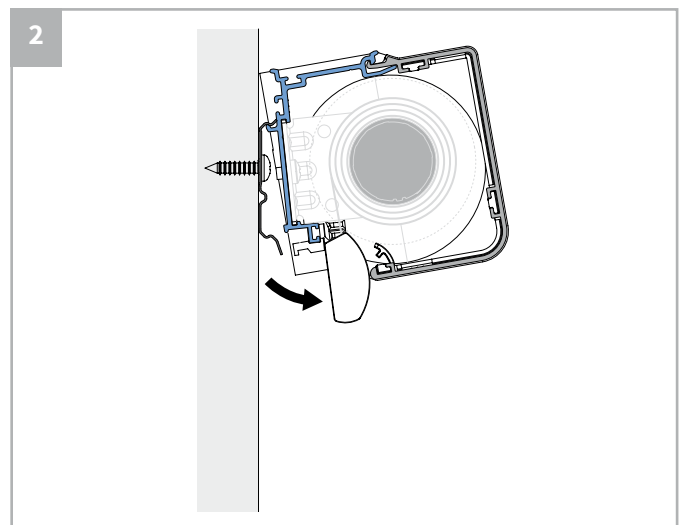

⚠ Bestelde hoogtemaat (H) = maximale afrolhoogte

Montage

	300-1200 mm	1201-1700 mm	1701-2200 mm	2201-2700 mm	> 2701
	2	3	4	5	6

Montage

Bediening

Demontage

Staaldraad geleiding

Staaldraad geleiding

Zijgeleiding U-profiel met borstel

Let op:

Geleiders zijn niet voorgeboord.

A

B

Kindveiligheid

WAARSCHUWING

- Jonge kinderen kunnen gewurgd worden in de lus van trekkoorden, banden en koorden die binnenzonwering bedienen. Koorden kunnen ook rond de nek wikkelen.
- Houd koorden buiten het bereik van jonge kinderen, om wurging en verstrengeling te voorkomen.
- Houd meubels uit de buurt van binnenzonwering koorden.
- Knoop de koorden niet bij elkaar. Zorg ervoor dat de koorden niet kunnen draaien of een lus kunnen creëren.
- Installeer en gebruik de meegeleverde veiligheidsvoorzieningen volgens de installatie-instructies voor dit product om de mogelijkheid van een dergelijk ongeval te beperken.