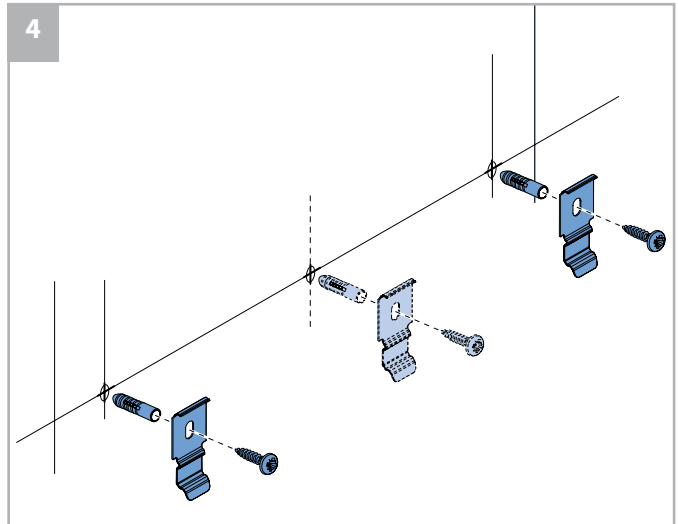

⚠ Lees deze montage-instructie zorgvuldig door voordat u gaat monteren.

Rol gordijnen moeten gemonteerd worden door vakkundige monteurs. Foutieve montage kan leiden tot ongelukken. Veranderingen in het rolgordijn moeten goedgekeurd worden door de fabrikant. Schroeven voor de bevestiging zijn niet bijgesloten. Gebruik altijd schroeven en pluggen welke geschikt zijn voor de wand of het plafond waarop het rolgordijn gemonteerd wordt!

⚠ Bestelde hoogtemaat (H) = maximale afrolhoogte

Montage

	300-1200 mm	1201-1700 mm	1701-2200 mm	2201-2700 mm	> 2701
	2	3	4	5	6

Montage

Bediening

Demontage

Staaldraad geleiding

Staaldraad geleiding

Zijgeleiding U-profiel met borstel

Let op:

Geleiders zijn niet voorgeboord.

A

B

Kindveiligheid

WAARSCHUWING

- Jonge kinderen kunnen gewurgd worden in de lus van trekkoorden, banden en koorden die binnenzonwering bedienen. Koorden kunnen ook rond de nek wikkelen.
- Houd koorden buiten het bereik van jonge kinderen, om wurging en verstrengeling te voorkomen.
- Houd meubels uit de buurt van binnenzonwering koorden.
- Knoop de koorden niet bij elkaar. Zorg ervoor dat de koorden niet kunnen draaien of een lus kunnen creëren.
- Installeer en gebruik de meegeleverde veiligheidsvoorzieningen volgens de installatie-instructies voor dit product om de mogelijkheid van een dergelijk ongeval te beperken.