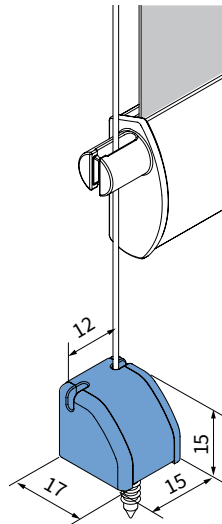

⚠ Lees deze montage-instructie zorgvuldig door voordat u gaat monteren.

Rol gordijnen moeten gemonteerd worden door vakkundige monteurs. Foutieve montage kan leiden tot ongelukken. Veranderingen in het rolgordijn moeten goedgekeurd worden door de fabrikant. Schroeven voor de bevestiging zijn niet bijgesloten. Gebruik altijd schroeven en pluggen welke geschikt zijn voor de wand of het plafond waarop het rolgordijn gemonteerd wordt!

⚠ Bestelde hoogtemaat (H) = maximale afrolhoogte

Montage

	300-1200 mm	1201-1700 mm	1701-2200 mm	2201-2700 mm	> 2701
	2	3	4	5	6

Montage

Bediening

Demontage

Staaldraad geleiding

Staaldraad geleiding

Zijgeleiding U-profiel met borstel

Let op:

Geleiders zijn niet voorgeboord.

A

B

Kindveiligheid

WAARSCHUWING

- Jonge kinderen kunnen gewurgd worden in de lus van trekkoorden, banden en koorden die binnenzonwering bedienen. Koorden kunnen ook rond de nek wikkelen.
- Houd koorden buiten het bereik van jonge kinderen, om wurging en verstrengeling te voorkomen.
- Houd meubels uit de buurt van binnenzonwering koorden.
- Knoop de koorden niet bij elkaar. Zorg ervoor dat de koorden niet kunnen draaien of een lus kunnen creëren.
- Installeer en gebruik de meegeleverde veiligheidsvoorzieningen volgens de installatie-instructies voor dit product om de mogelijkheid van een dergelijk ongeval te beperken.