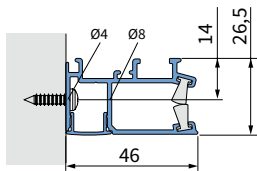

⚠ Bestelde hoogtemaat (H) = maximale afrolhoogte

Montage

	300-1200 mm	1201-1700 mm	1701-2200 mm	2201-2700 mm	> 2701
	2	3	4	5	6

Montage

Bediening

Demontage

Staaldraad geleiding

Staaldraad geleiding

Zijgeleiding U-profiel met borstel

Let op:

Geleiders zijn niet voorgeboord.

A

B

Kindveiligheid

WAARSCHUWING

- Jonge kinderen kunnen gewurgd worden in de lus van trekkoorden, banden en koorden die binnenzonwering bedienen. Koorden kunnen ook rond de nek wikkelen.
- Houd koorden buiten het bereik van jonge kinderen, om wurging en verstrengeling te voorkomen.
- Houd meubels uit de buurt van binnenzonwering koorden.
- Knoop de koorden niet bij elkaar. Zorg ervoor dat de koorden niet kunnen draaien of een lus kunnen creëren.
- Installeer en gebruik de meegeleverde veiligheidsvoorzieningen volgens de installatie-instructies voor dit product om de mogelijkheid van een dergelijk ongeval te beperken.