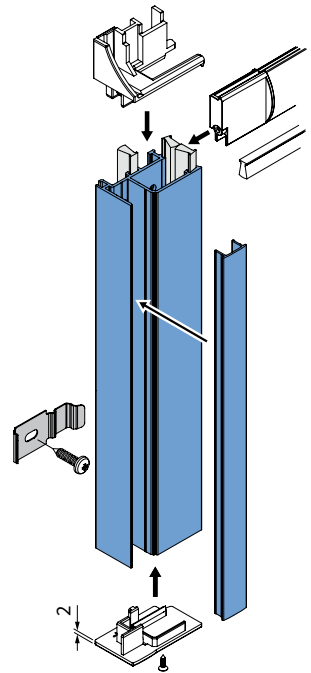

⚠ Lees deze montage-instructie zorgvuldig door voordat u gaat monteren.

Rol gordijnen moeten gemonteerd worden door vakkundige monteurs. Foutieve montage kan leiden tot ongelukken. Veranderingen in het rolgordijn moeten goedgekeurd worden door de fabrikant. Schroeven voor de bevestiging zijn niet bijgesloten. Gebruik altijd schroeven en pluggen welke geschikt zijn voor de wand of het plafond waarop het rolgordijn gemonteerd wordt!

⚠ Bestelde hoogtemaat (H) = maximale afrolhoogte

Montage

	300-1200 mm	1201-1700 mm	1701-2200 mm	2201-2700 mm	> 2701
	2	3	4	5	6

Montage

Bediening

Demontage

Staaldraad geleiding

Staaldraad geleiding

Zijgeleiding U-profiel met borstel

Let op:

Geleiders zijn niet voorgeboord.

A

B

Kindveiligheid

WAARSCHUWING

- Jonge kinderen kunnen gewurgd worden in de lus van trekkoorden, banden en koorden die binnenzonwering bedienen. Koorden kunnen ook rond de nek wikkelen.
- Houd koorden buiten het bereik van jonge kinderen, om wurging en verstrengeling te voorkomen.
- Houd meubels uit de buurt van binnenzonwering koorden.
- Knoop de koorden niet bij elkaar. Zorg ervoor dat de koorden niet kunnen draaien of een lus kunnen creëren.
- Installeer en gebruik de meegeleverde veiligheidsvoorzieningen volgens de installatie-instructies voor dit product om de mogelijkheid van een dergelijk ongeval te beperken.