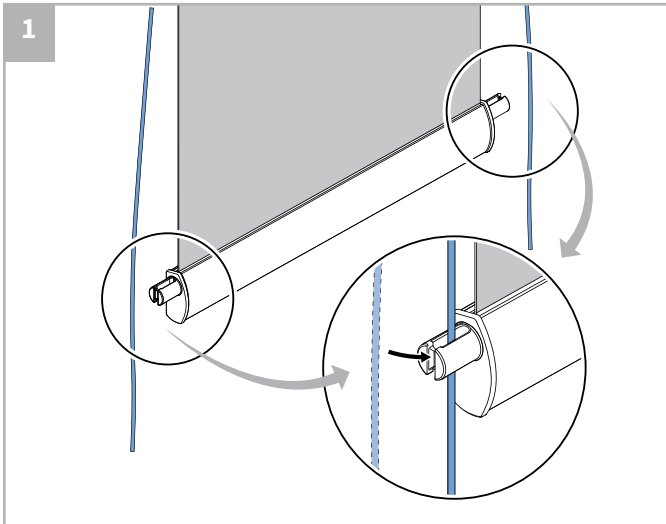

⚠ Lees deze montage-instructie zorgvuldig door voordat u gaat monteren.

Rol gordijnen moeten gemonteerd worden door vakkundige monteurs. Foutieve montage kan leiden tot ongelukken. Veranderingen in het rolgordijn moeten goedgekeurd worden door de fabrikant. Schroeven voor de bevestiging zijn niet bijgesloten. Gebruik altijd schroeven en pluggen welke geschikt zijn voor de wand of het plafond waarop het rolgordijn gemonteerd wordt!

⚠ Bestelde hoogtemaat (H) = maximale afrolhoogte

Montage

	300-1200 mm	1201-1700 mm	1701-2200 mm	2201-2700 mm	> 2701
	2	3	4	5	6

Montage

Bediening

Demontage

Staaldraad geleiding

Staaldraad geleiding

Zijgeleiding U-profiel met borstel

Let op:

Geleiders zijn niet voorgeboord.

A

B

Kindveiligheid

WAARSCHUWING

- Jonge kinderen kunnen gewurgd worden in de lus van trekkoorden, banden en koorden die binnenzonwering bedienen. Koorden kunnen ook rond de nek wikkelen.
- Houd koorden buiten het bereik van jonge kinderen, om wurging en verstrengeling te voorkomen.
- Houd meubels uit de buurt van binnenzonwering koorden.
- Knoop de koorden niet bij elkaar. Zorg ervoor dat de koorden niet kunnen draaien of een lus kunnen creëren.
- Installeer en gebruik de meegeleverde veiligheidsvoorzieningen volgens de installatie-instructies voor dit product om de mogelijkheid van een dergelijk ongeval te beperken.