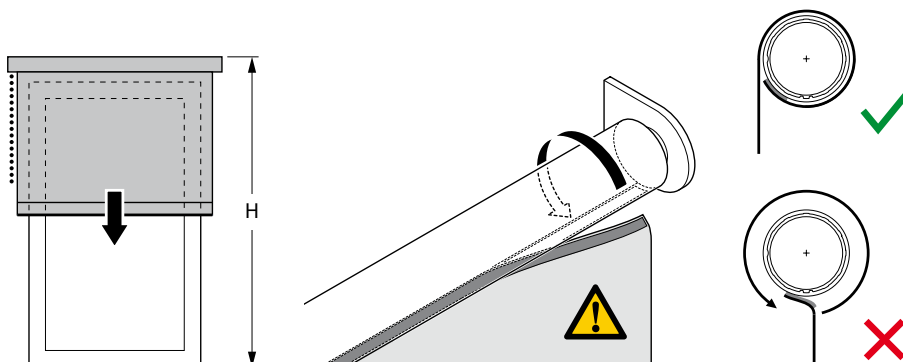

MONTAGEHANDLEIDING

ROLGORDIJNEN

Cassette vierkant

⚠ De verpakking mag nooit met een mes, schaar of ander scherp voorwerp geopend worden.

Scherpe voorwerpen kunnen gaatjes in de verduisterende coating veroorzaken.

⚠ Lees deze montage-instructie zorgvuldig door voordat u gaat monteren.

Rol gordijnen moeten gemonteerd worden door vakkundige monteurs. Foutieve montage kan leiden tot ongelukken. Veranderingen in het rolgordijn moeten goedgekeurd worden door de fabrikant. Schroeven voor de bevestiging zijn niet bijgesloten. Gebruik altijd schroeven en pluggen welke geschikt zijn voor de wand of het plafond waarop het rolgordijn gemonteerd wordt!

⚠ Bestelde hoogtemaat (H) = maximale afrolhoogte

Montage

	300-1200 mm	1201-1700 mm	1701-2200 mm	2201-2700 mm	> 2701
	2	3	4	5	6

Montage

Bediening

Demontage

Staaldraad geleiding

Staaldraad geleiding