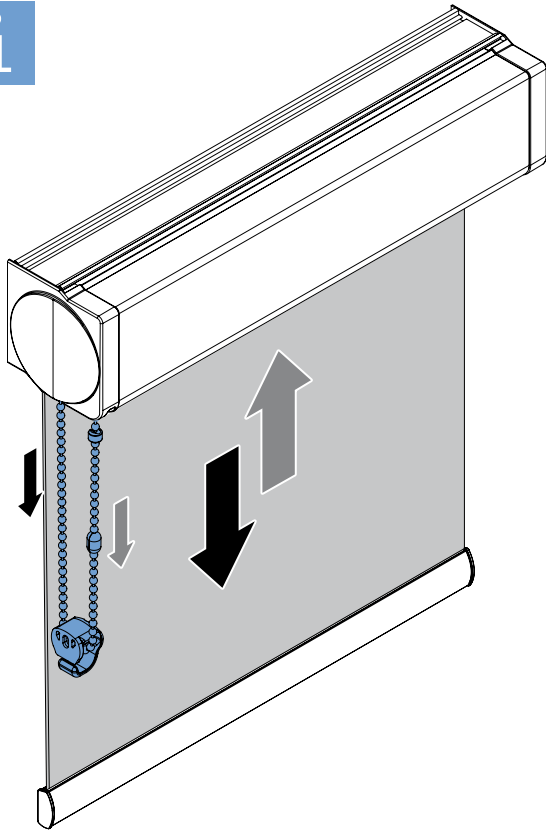

⚠ Lees deze montage-instructie zorgvuldig door voordat u gaat monteren.

Rol gordijnen moeten gemonteerd worden door vakkundige monteurs. Foutieve montage kan leiden tot ongelukken. Veranderingen in het rolgordijn moeten goedgekeurd worden door de fabrikant. Schroeven voor de bevestiging zijn niet bijgesloten. Gebruik altijd schroeven en pluggen welke geschikt zijn voor de wand of het plafond waarop het rolgordijn gemonteerd wordt!

⚠ Bestelde hoogtemaat (H) = maximale afrolhoogte

Montage

	300-1200 mm	1201-1700 mm	1701-2200 mm	2201-2700 mm	> 2701
	2	3	4	5	6

Montage

Bediening

Demontage

Staaldraad geleiding

Staaldraad geleiding

Zijgeleiding U-profiel met borstel

Let op:

Geleiders zijn niet voorgeboord.

A

B

Kindveiligheid

WAARSCHUWING

- Jonge kinderen kunnen gewurgd worden in de lus van trekkoorden, banden en koorden die binnenzonwering bedienen. Koorden kunnen ook rond de nek wikkelen.
- Houd koorden buiten het bereik van jonge kinderen, om wurging en verstrengeling te voorkomen.
- Houd meubels uit de buurt van binnenzonwering koorden.
- Knoop de koorden niet bij elkaar. Zorg ervoor dat de koorden niet kunnen draaien of een lus kunnen creëren.
- Installeer en gebruik de meegeleverde veiligheidsvoorzieningen volgens de installatie-instructies voor dit product om de mogelijkheid van een dergelijk ongeval te beperken.