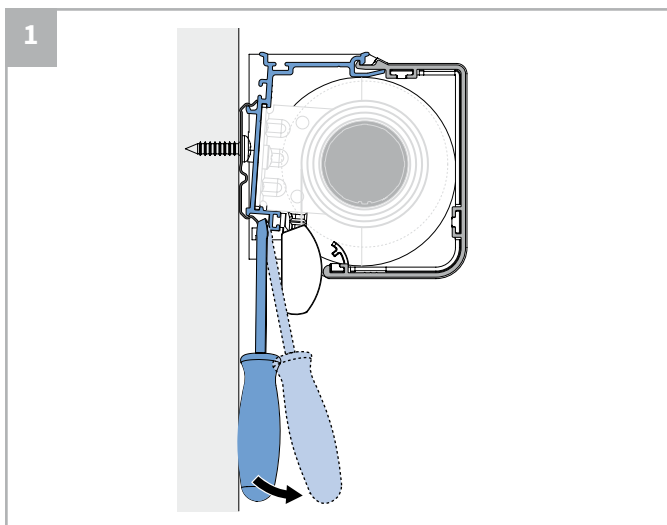

⚠ Lees deze montage-instructie zorgvuldig door voordat u gaat monteren.

Rol gordijnen moeten gemonteerd worden door vakkundige monteurs. Foutieve montage kan leiden tot ongelukken. Veranderingen in het rolgordijn moeten goedgekeurd worden door de fabrikant. Schroeven voor de bevestiging zijn niet bijgesloten. Gebruik altijd schroeven en pluggen welke geschikt zijn voor de wand of het plafond waarop het rolgordijn gemonteerd wordt!

⚠ Bestelde hoogtemaat (H) = maximale afrolhoogte

Montage

	300-1200 mm	1201-1700 mm	1701-2200 mm	2201-2700 mm	> 2701
	2	3	4	5	6

Montage

Bediening

Demontage

Staaldraad geleiding

Staaldraad geleiding

Zijgeleiding U-profiel met borstel

Let op:

Geleiders zijn niet voorgeboord.

A

B

Kindveiligheid

WAARSCHUWING

- Jonge kinderen kunnen gewurgd worden in de lus van trekkoorden, banden en koorden die binnenzonwering bedienen. Koorden kunnen ook rond de nek wikkelen.
- Houd koorden buiten het bereik van jonge kinderen, om wurging en verstrengeling te voorkomen.
- Houd meubels uit de buurt van binnenzonwering koorden.
- Knoop de koorden niet bij elkaar. Zorg ervoor dat de koorden niet kunnen draaien of een lus kunnen creëren.
- Installeer en gebruik de meegeleverde veiligheidsvoorzieningen volgens de installatie-instructies voor dit product om de mogelijkheid van een dergelijk ongeval te beperken.