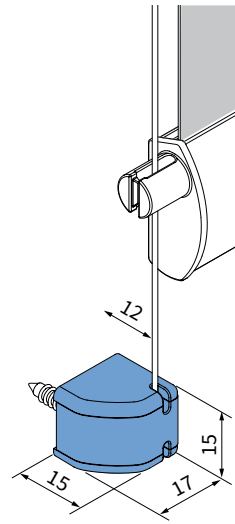

⚠ Lees deze montage-instructie zorgvuldig door voordat u gaat monteren.

Rol gordijnen moeten gemonteerd worden door vakkundige monteurs. Foutieve montage kan leiden tot ongelukken. Veranderingen in het rolgordijn moeten goedgekeurd worden door de fabrikant. Schroeven voor de bevestiging zijn niet bijgesloten. Gebruik altijd schroeven en pluggen welke geschikt zijn voor de wand of het plafond waarop het rolgordijn gemonteerd wordt!

⚠ Bestelde hoogtemaat (H) = maximale afrolhoogte

Montage

	300-1200 mm	1201-1700 mm	1701-2200 mm	2201-2700 mm	> 2701
	2	3	4	5	6

Montage

Bediening

Demontage

Staaldraad geleiding

Staaldraad geleiding

Zijgeleiding U-profiel met borstel

Let op:

Geleiders zijn niet voorgeboord.

A

B

Kindveiligheid

WAARSCHUWING

- Jonge kinderen kunnen gewurgd worden in de lus van trekkoorden, banden en koorden die binnenzonwering bedienen. Koorden kunnen ook rond de nek wikkelen.
- Houd koorden buiten het bereik van jonge kinderen, om wurging en verstrengeling te voorkomen.
- Houd meubels uit de buurt van binnenzonwering koorden.
- Knoop de koorden niet bij elkaar. Zorg ervoor dat de koorden niet kunnen draaien of een lus kunnen creëren.
- Installeer en gebruik de meegeleverde veiligheidsvoorzieningen volgens de installatie-instructies voor dit product om de mogelijkheid van een dergelijk ongeval te beperken.