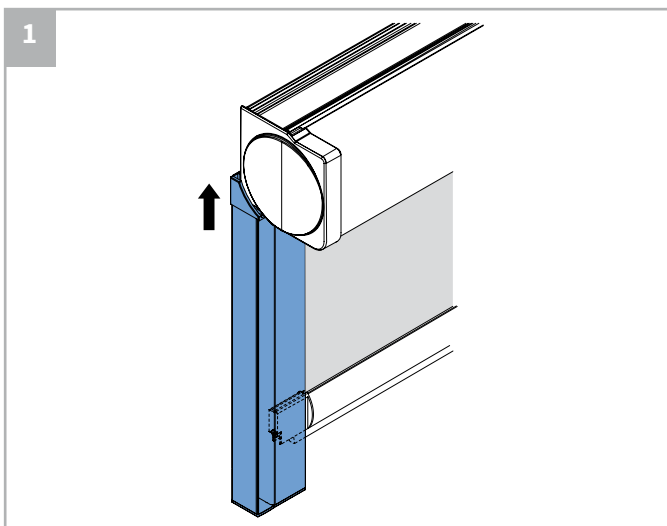

⚠ Bestelde hoogtemaat (H) = maximale afrolhoogte

Montage

	300-1200 mm	1201-1700 mm	1701-2200 mm	2201-2700 mm	> 2701
	2	3	4	5	6

Montage

Bediening

Demontage

Staaldraad geleiding

Staaldraad geleiding

Zijgeleiding U-profiel met borstel

Let op:

Geleiders zijn niet voorgeboord.

A

B

Kindveiligheid

WAARSCHUWING

- Jonge kinderen kunnen gewurgd worden in de lus van trekkoorden, banden en koorden die binnenzonwering bedienen. Koorden kunnen ook rond de nek wikkelen.
- Houd koorden buiten het bereik van jonge kinderen, om wurging en verstrengeling te voorkomen.
- Houd meubels uit de buurt van binnenzonwering koorden.
- Knoop de koorden niet bij elkaar. Zorg ervoor dat de koorden niet kunnen draaien of een lus kunnen creëren.
- Installeer en gebruik de meegeleverde veiligheidsvoorzieningen volgens de installatie-instructies voor dit product om de mogelijkheid van een dergelijk ongeval te beperken.